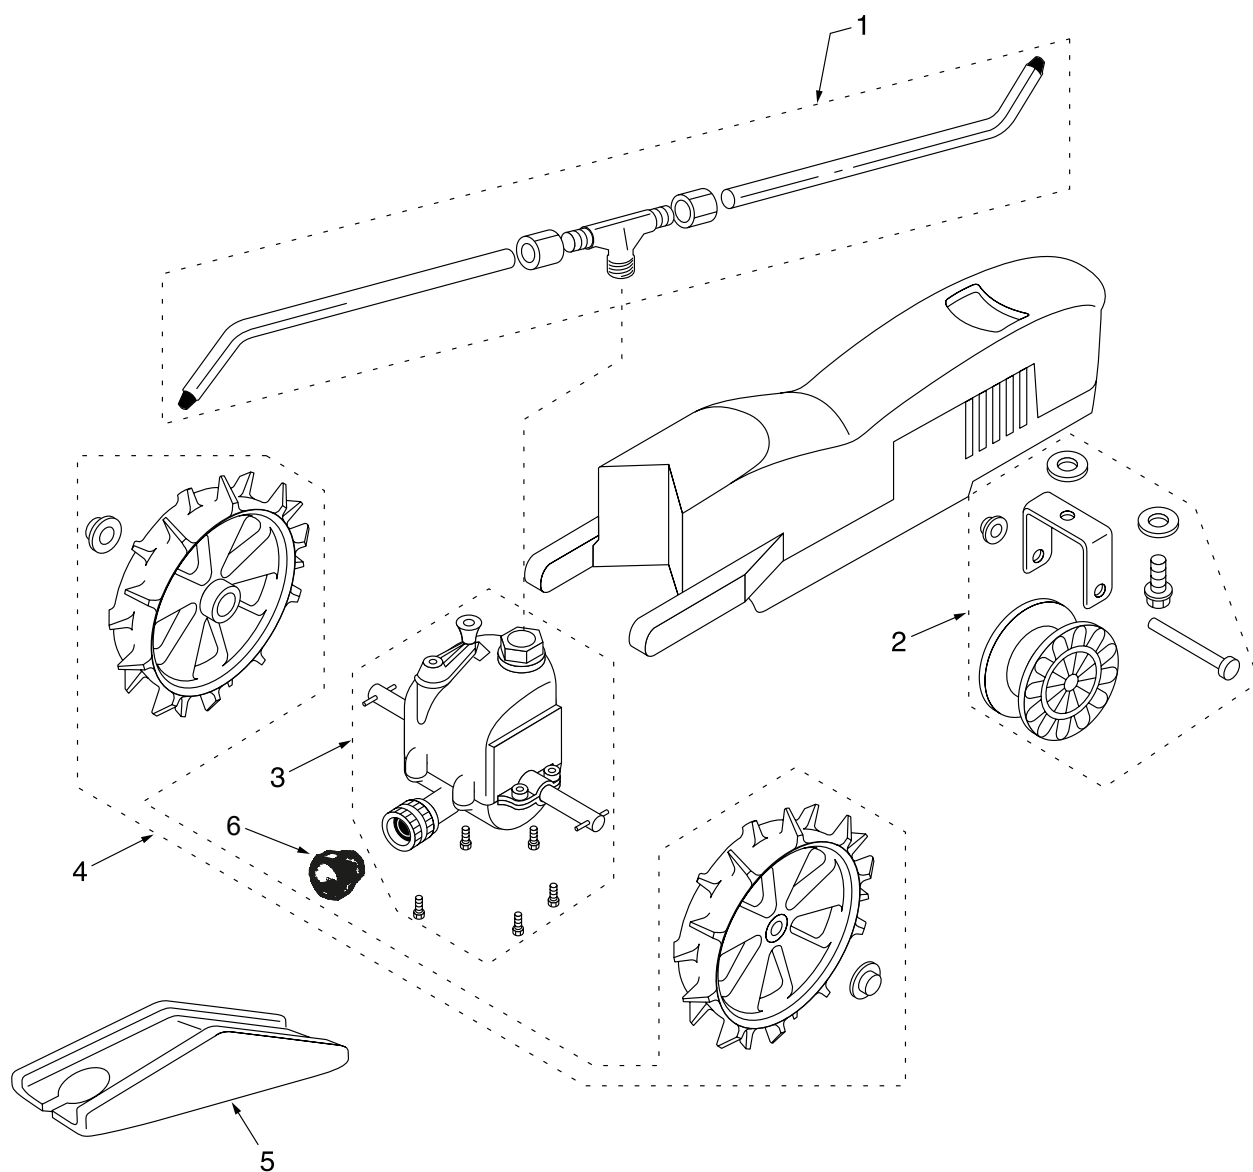

Reserve dele AGM vandtraktor

Pos.	Beskrivelse	Varenr.
1	Rotor komplet	19062000-01
2	Fronthjul komplet	19062000-02
3	Gearkasse komplet	19062000-03
4	Baghjulssæt	19062000-04
5	Stoprampe	19062000-05
6	Overgang 3/4" NPT x 3/4" indv. BSP	19062000-10